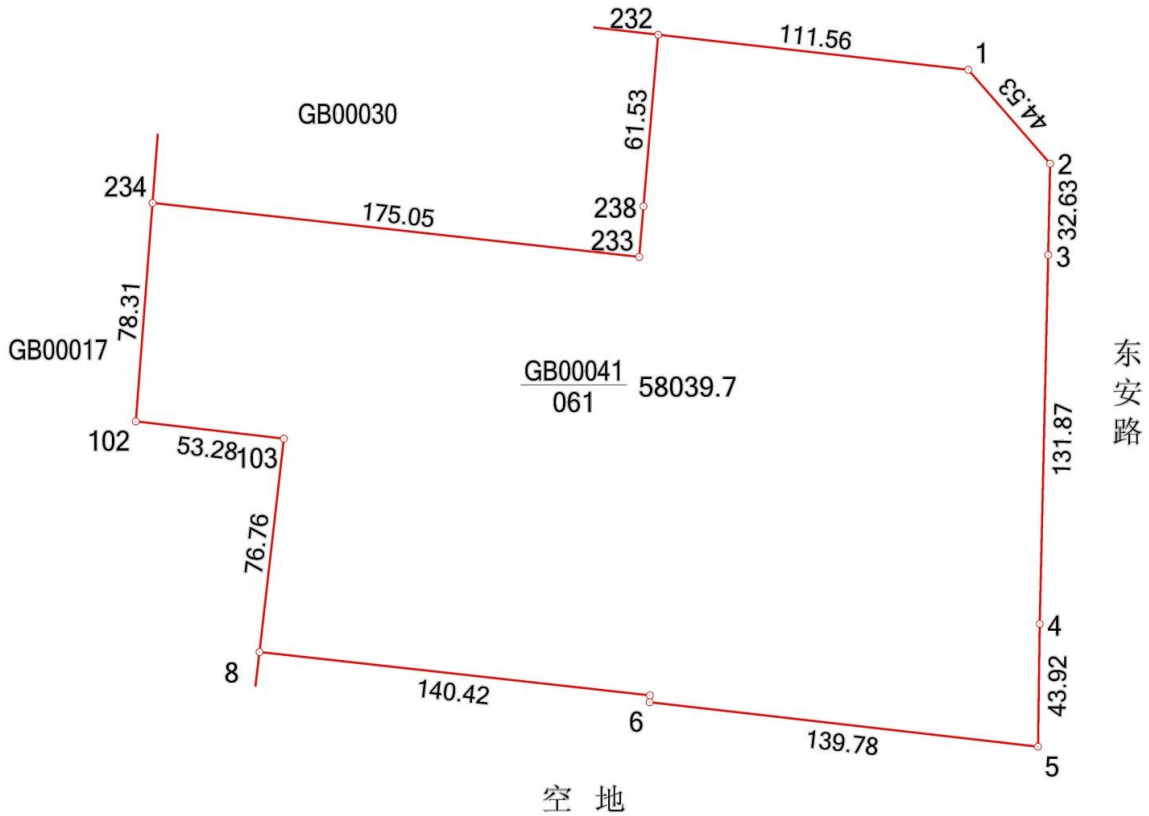

宗 地 图

XDG(XQ)-2020-6号地块

单位: m · m²

3481.75-40543.00,
3481.75-40543.25,
3481.75-40543.50

320292002138GB00041

北

振发八路

233-238: 18.17

6-7: 2.45

绘图员: 吴景宇

1:2500
审核员: 常鹏

2021年10月29日